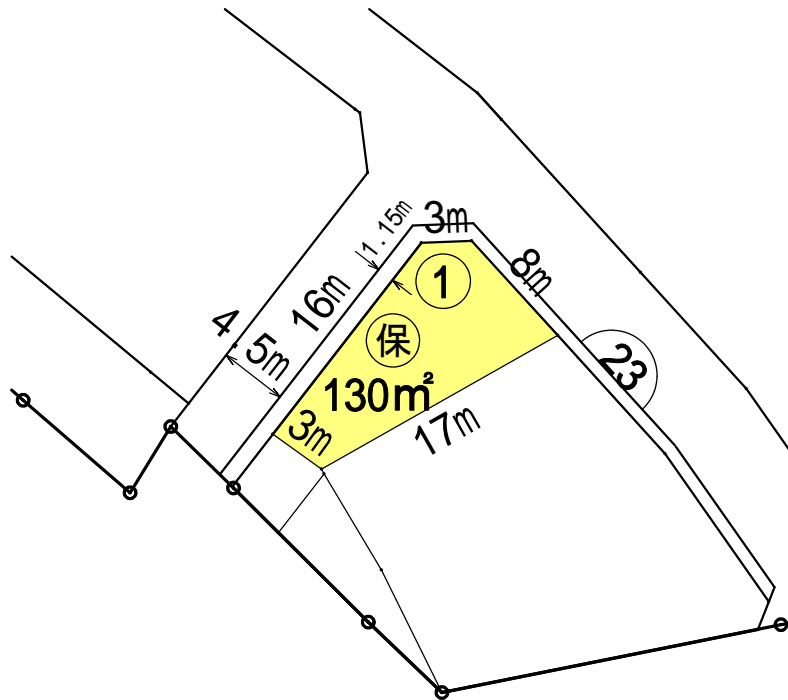

垣内津市場地区 保留地形状図

街区番号

23

画地番号

1

14

寸法及び面積は、概数です。