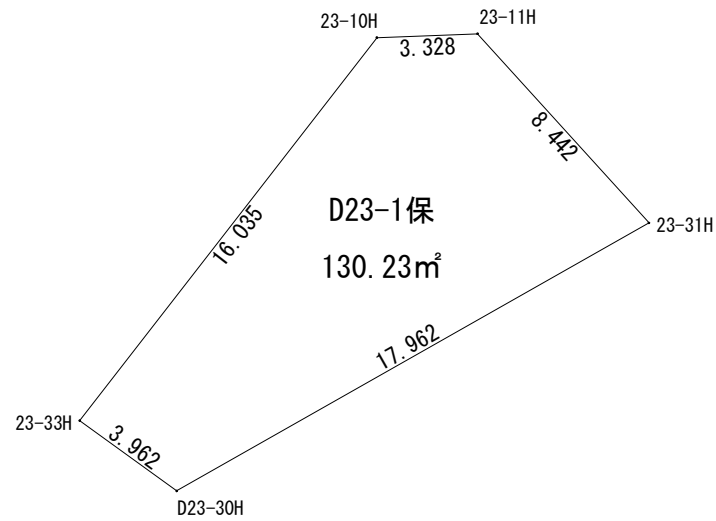

中播都市計画事業垣内津市場土地地区画整理事業 保留地確定図 23街区1画地

S = 1 : 250

永久	●	プレート
標	■	コンクリート杭
識	▲	刻み
仮	●	鉄 鋌
設	○	ペンキ
標	□	木 杭
識	△	刻み
	○	鉄 鋌
確定年月日	平成 28年 7月 5日	
作成年月日	平成 28年 7月 5日	

中播都市計画事業垣内津市場土地地区画整理事業 保留地確定図 23街区1画地

S = 1 : 250

永久	●	プレート
標	■	コンクリート杭
識	▲	刻み
仮	●	鉄 鋌
設	○	ペンキ
標	□	木 杭
識	△	刻み
	○	鉄 鋌
確定年月日	平成 28年 7月 5日	
作成年月日	平成 28年 7月 5日	